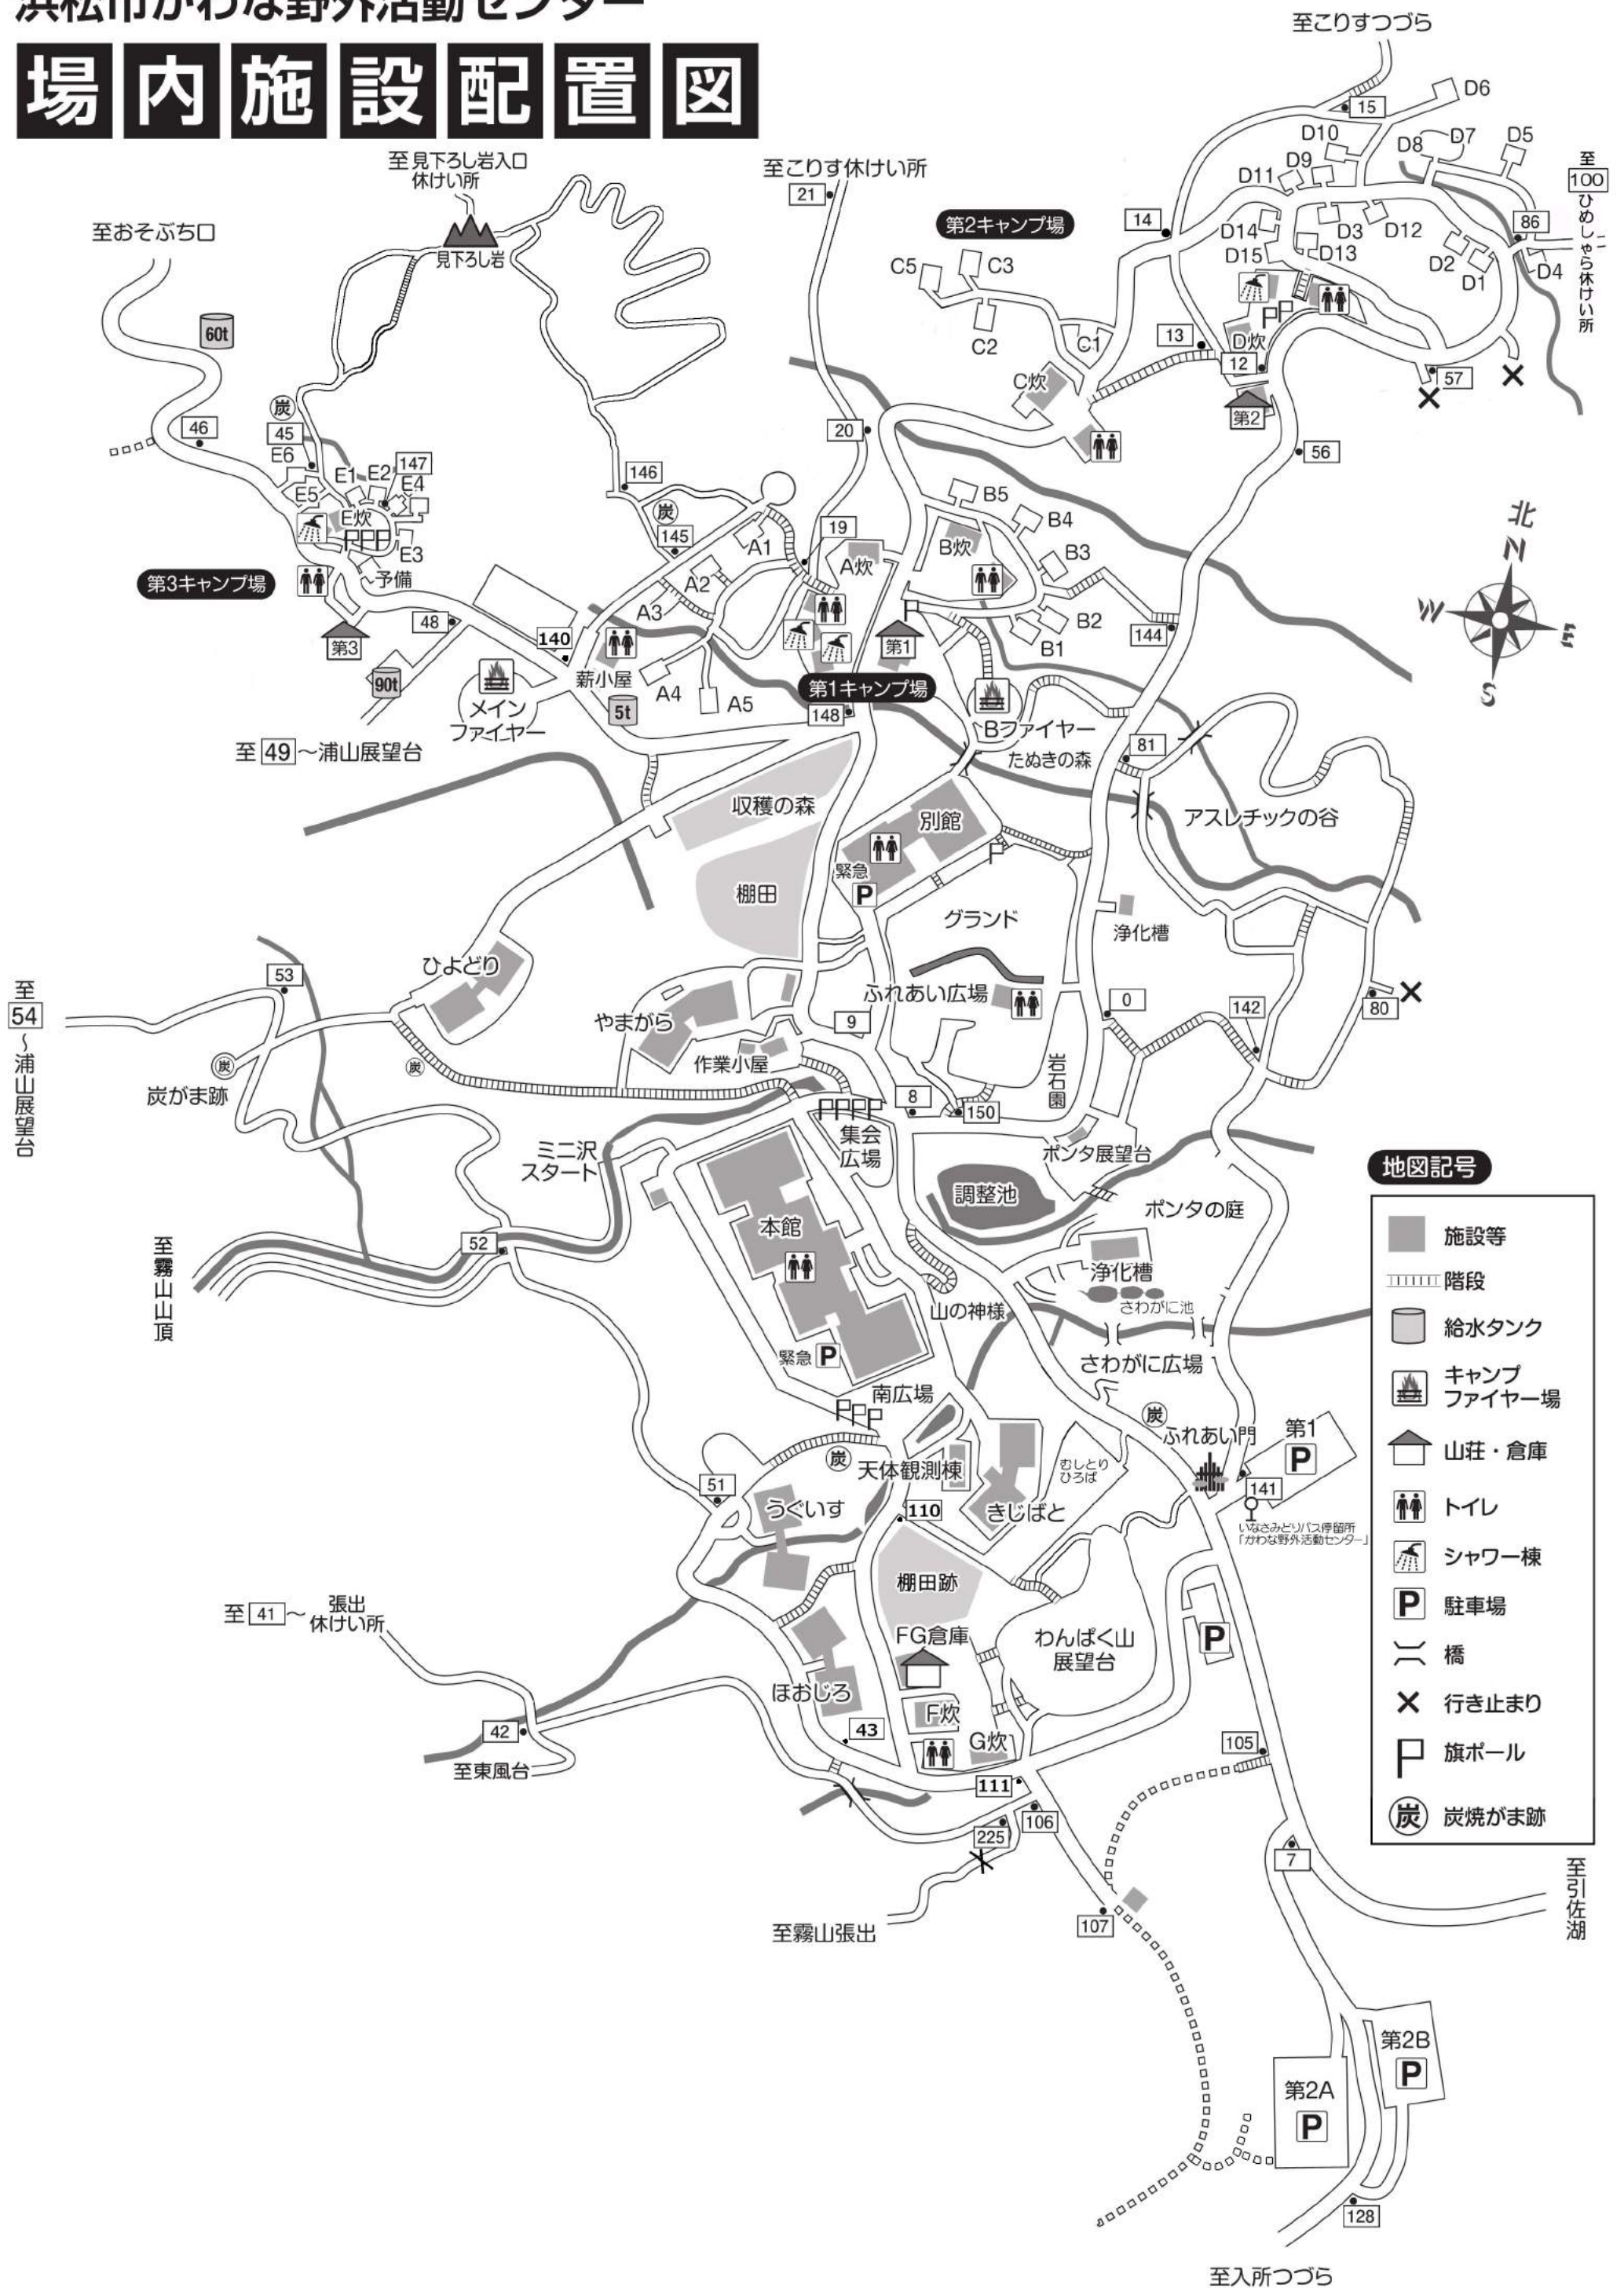

7 場内施設配置図

浜松市かわな野外活動センター

かわな広域地図